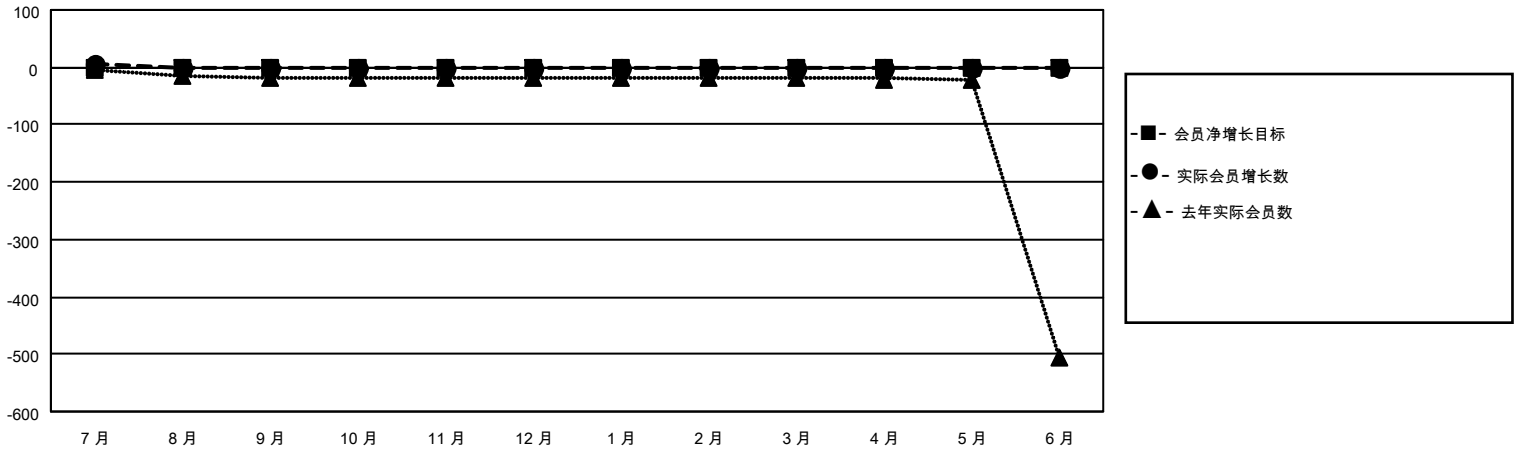

MONTHLY MEMBERSHIP PROGRESS REPORT

地点 CHINA

District 382

Results as of: 7/31/2020

分会			
成果 2020-2021			
季	新分会目标	新会	会员流失的分会
7月/8月/9月	0	0	0
10月/11月/12月	0	0	0
1月/2月/3月	0	0	0
4月/5月/6月	0	0	0

位会员@每位须缴			
成果 2020-2021			
季	会员净增长目标	实际会员增长数	实际退会会员 (包括转会)
7月/8月/9月	0	31	0
10月/11月/12月	0	0	0
1月/2月/3月	0	0	0
4月/5月/6月	0	0	0

目标与实际新会累积

目标和实际会员累积

已取消的分会: 0	0 CLUBS OF 0 增添1位或以上的新会员	性别分布 男 0 (100.00%) 女 0 (100.00%)
放弃的会员 过世 0 分会已取消 0 其他 0 总计 0	点击这里取得累计会员数据	总计家庭单位会员数 0 支付减半会费的家庭会员 0